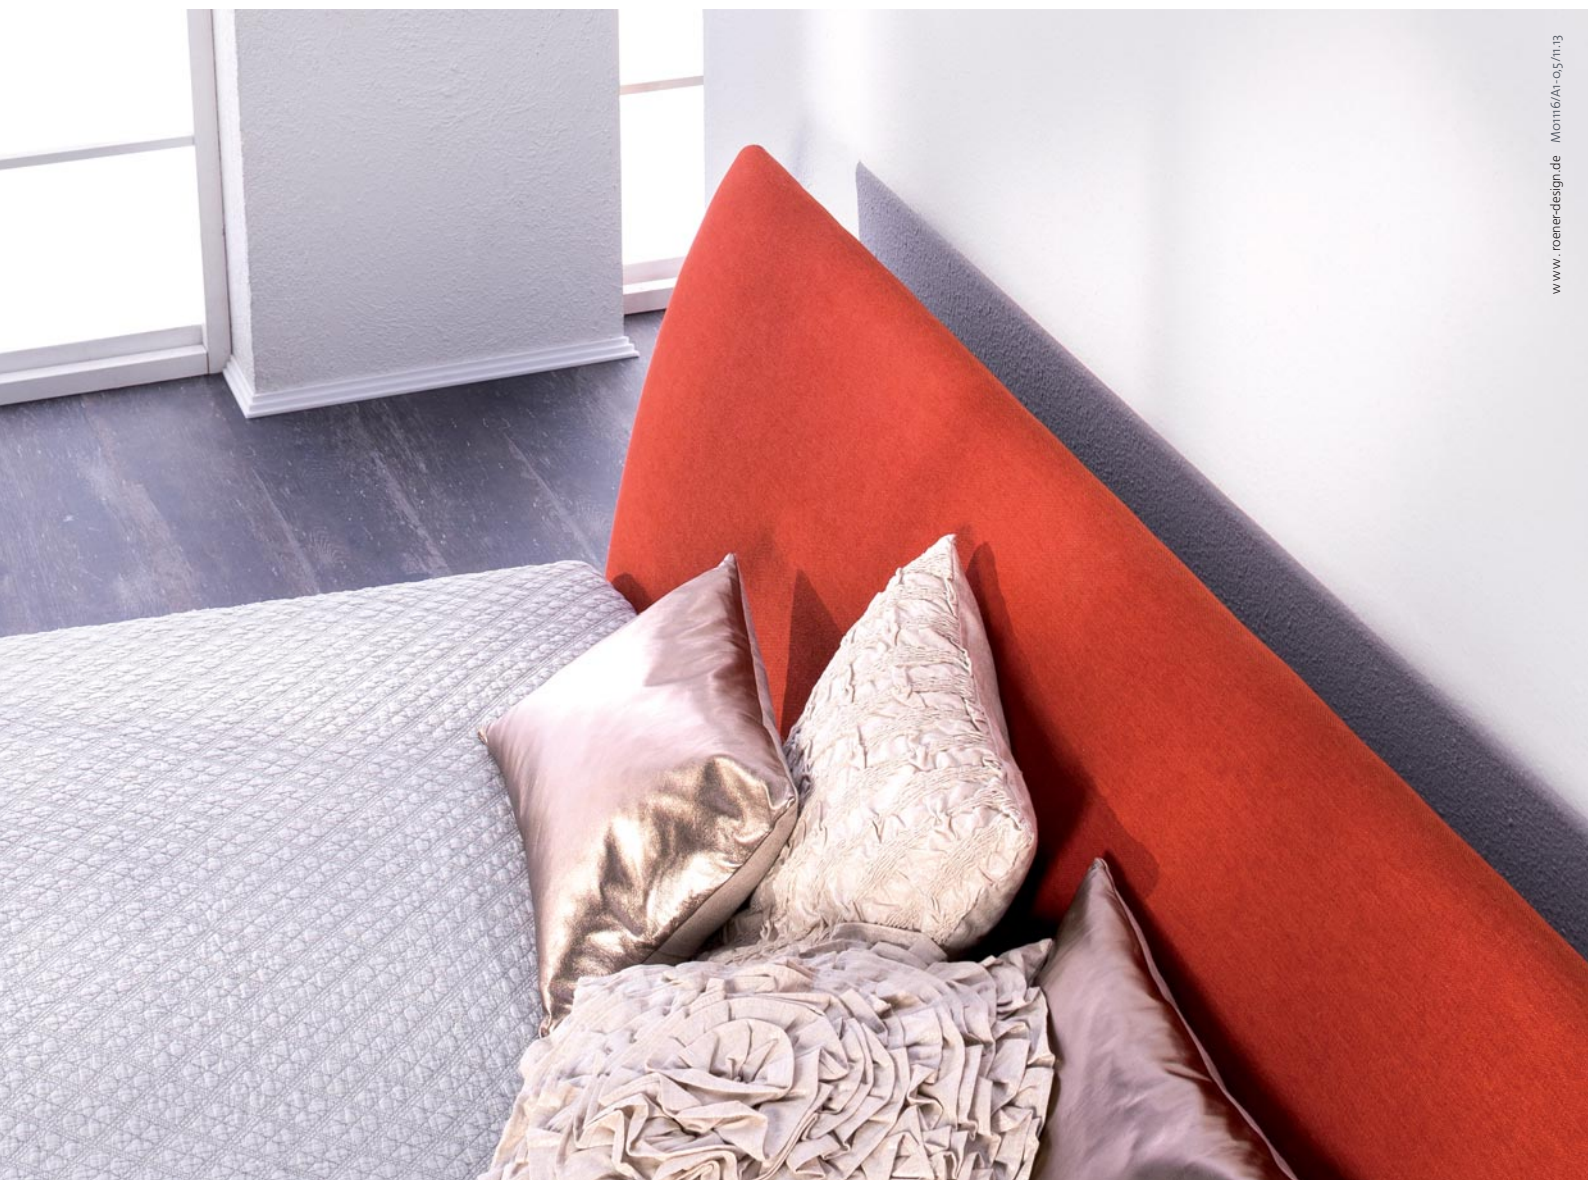

... omdat een goede dag's nachts begint.