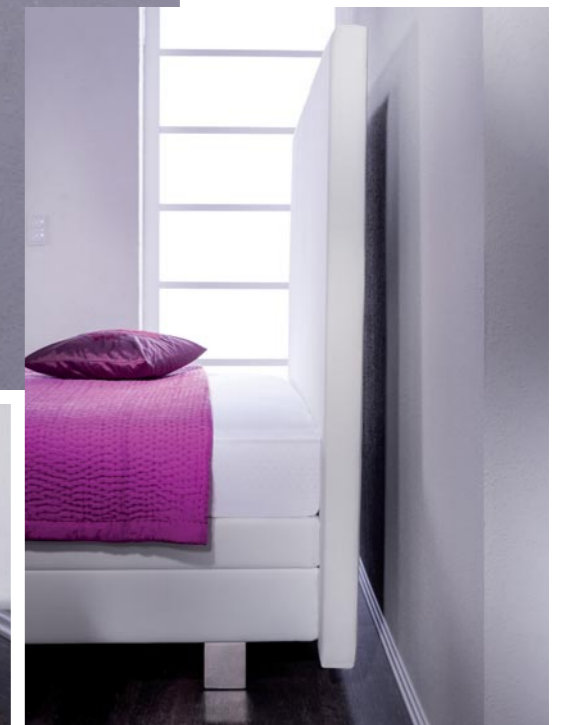

## Selecta b2

Zo kunt u kiezen uit verschillende hoofdborden – gebogen of recht – om de Selecta b2 perfect aan uw voorkeuren aan te passen.

Slapen op een Selecta b2 betekent een nachtrust van hoog niveau. Enerzijds omdat de hoogte van het bed buitengewoon comfortabel is, anderzijds omdat de vrij op de lattenbodemplak rustende matras voor een uitstekende ventilatie zorgt. De Selecta b2 biedt niet alleen kwaliteit aan de binnenkant, ook de buitenkant valt op. Deze eigentijdse variant van de boxspring met zijn geraffineerde belijning past zich, dankzij de vele designmogelijkheden, moeiteloos aan ieder interieur en iedere smaak aan.

De geïntegreerde lattenbodemplak van de Selecta b2 is gemaakt van massief beukenhout dat afkomstig is uit binnenlandse, regionale bossen en in onze eigen houtzagerij wordt verwerkt. We werken uit principe uitsluitend met de beste natuurlijke grondstoffen

## Selecta b2

De Selecta b2 – is een rustpunt in uw huis dat u ook vele spannende designmogelijkheden biedt. U kunt kiezen uit hoofdborden die verschillen in vorm en hoogte. Daarnaast is er de uitgebreide stofcollectie in smaakvolle dessins en verschillende elegante potensets. Een intelligent samenspel van design, een perfect afgestemde bedbodem met een bijpassend Selecta-matras – ervaar het en u begrijpt wat wij onder slaapcomfort verstaan.