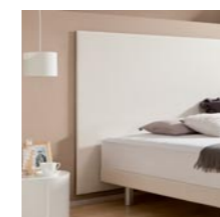

Wandbord, gestoffeerd met de meubelstof van uw keuze, voor bevestiging aan de muur

	Breedte							
	100	110	120	140	160	180	200	220
Hoogte	Recht hoofdbord							
90	•	•	•	•	•	•	•	•
130	•	•	•	•	•	•	•	•
Hoogte	Gebogen hoofdbord							
90	•	•	•	•	•	•	•	•

	Breite				
	120	140	180	220	260
Hoogte	Wandbord				
75	•	•	•	•	•
120	•	•	•	•	•

Alle vermelde afmetingen in cm zijn indicatief