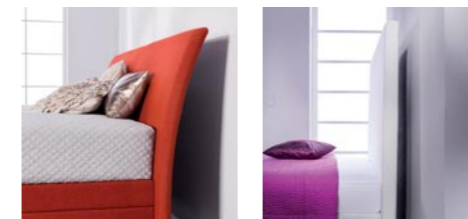

Selecta b2 – Hoofd- en Wandborden

Hoofdbord verkrijgbaar in twee designs, gestoffeerd met de meubelstof van uw keuze