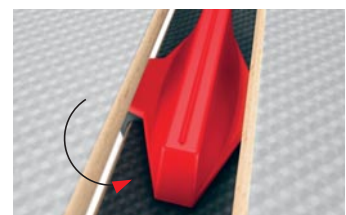

... omdat een goede dag 's nachts begint.

FR 6 Lattenbodem

- Zeer vlakke lattenbodem
- Totale hoogte ca. 6 cm
- Bijzonder stabiele frameconstructie met verlijmde deuvels
- Onderdelen van massief beuken
- Zachtere schouderzone, versterkte en instelbare middenzone
- Ligvlak van meervoudig verlijmde latten van beukenhout
- Beuken latten met carbon-look
- Buitenkant van hoogwaardig massief, glad geschuurd en met lijnolie behandeld beukenhout
- Made in Germany

FR 6

FR 6 Lattenbodem

De FR6-lattenbodem is dankzij de vlakke constructie buitengewoon stabiel – door de verlijmde frameconstructie met deuvels. De schouderzone is zachter waardoor de schouderpartij dieper kan wegzinken. De middenzone is voorzien van dubbele latten die zich eenvoudig laten instellen om de stevigheid aan te passen.

Met middenzoneversterking.

Zonder middenzoneversterking.

Model

N
niet verstelbaar

KF
verstelbaar hoofd- en voetendeel

KFO
kort verstelbaar hoofd- en lang verstelbaar rugdeel, voetendeel verstelbaar

2-Matic

het rug- en voetendeel zijn afzonderlijk elektrisch verstelbaar, de neksteun wordt handmatig veresteld, netveiligheidsschakelaar, noodaccu

3-Matic

het rugdeel en het bovenbeen- en kuitdeel zijn individueel elektrisch verstelbaar, de neksteun wordt handmatig veresteld, netveiligheidsschakelaar, noodaccu

Lijnolie

zorgt voor een glad en zijdezacht houtoppervlak. Het hout blijft ademen en is tegelijkertijd op natuurlijke wijze beschermd.