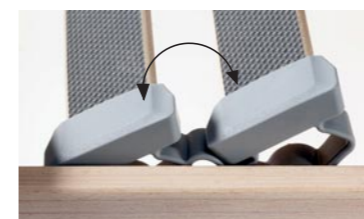

De bewegende schouderlatten zorgen voor een goede aanpassing aan het lichaam