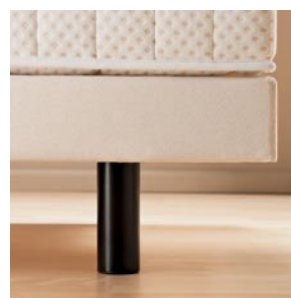

... omdat een goede dag 's nachts begint.

 **selecta**
Matratzen | Lattenroste | Betten

selecta LC
Bedbasis

Selecta LC

Selecta LC Bedbasis, massief beuken, bekleed met meubelstof, 2-Matic

Selecta LC is een elegante, veelzijdige bedbasis met ingebouwde lattenbodem. Ze kan worden uitgerust met de door u gekozen Selecta-matras en biedt door de verschillende varianten van mechanische of motorische verstelling een extra comfortvoordeel. Diverse oppervlakken en pootvarianten alsmede het wandboard bieden individuele vormgevingsmogelijkheden.

2-Matic

Deel voor de rug en bovenbenen individueel motorisch instelbaar, verkrijgbaar met normale afstandsbediening (incl. netveiligheidschakelaar) of draadloze bediening.

RF

Verstelbaar rugdeel, lichaamsontlastende positie

De poten zijn in twee verschillende hoogtes leverbaar: 19 en 23 cm, Sledevoet chroom: 19 cm

Chroom

Massief beuken

Platina

Zwart gelakt metaal

Sledevoet chroom

Selecta LC – Wandbord

Afmetingen wandbord: