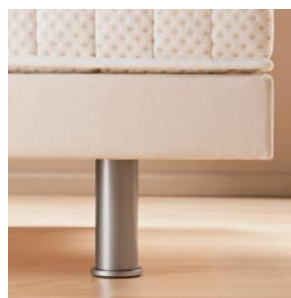

... omdat een goede dag 's nachts begint.

 **selecta**
Matratzen | Lattenroste | Betten

selecta LC
Bedbasis

Selecta LC

Selecta LC Bedbasis, massief beuken, bekleed met meubelstof, 2-Matic

Selecta LC is een elegante, veelzijdige bedbasis met ingebouwde lattenbodem. Ze kan worden uitgerust met de door u gekozen Selecta-matras en biedt door de verschillende varianten van mechanische of motorische verstelling een extra comfortvoordeel. Diverse oppervlakken en pootvarianten alsmede het wandboard bieden individuele vormgevingsmogelijkheden.

Selecta LC Bedbasis massief beuken, oppervlak met lijnolie behandeld

Selecta LC – Comfortmodellen

Bedbasis met geïntegreerde bedbodem

» Normale afstandsbediening of draadloze bediening

3-Matic

Deel voor de rug, boven- en onderbenen individueel motorisch instelbaar, verkrijgbaar met normale afstandsbediening (incl. netveiligheidschakelaar) of draadloze bediening.

2-Matic

Deel voor de rug en bovenbenen individueel motorisch instelbaar, verkrijgbaar met normale afstandsbediening (incl. netveiligheidschakelaar) of draadloze bediening.

RF

Verstelbaar rugdeel, lichaamsontlastende positie

De poten zijn in twee verschillende hoogtes leverbaar: 19 en 23 cm, Sledevoet chroom: 19 cm

Chroom

Massief beuken

Platina

Zwart gelakt metaal

Sledevoet chroom

Selecta LC – Wandbord

Afmetingen wandbord: