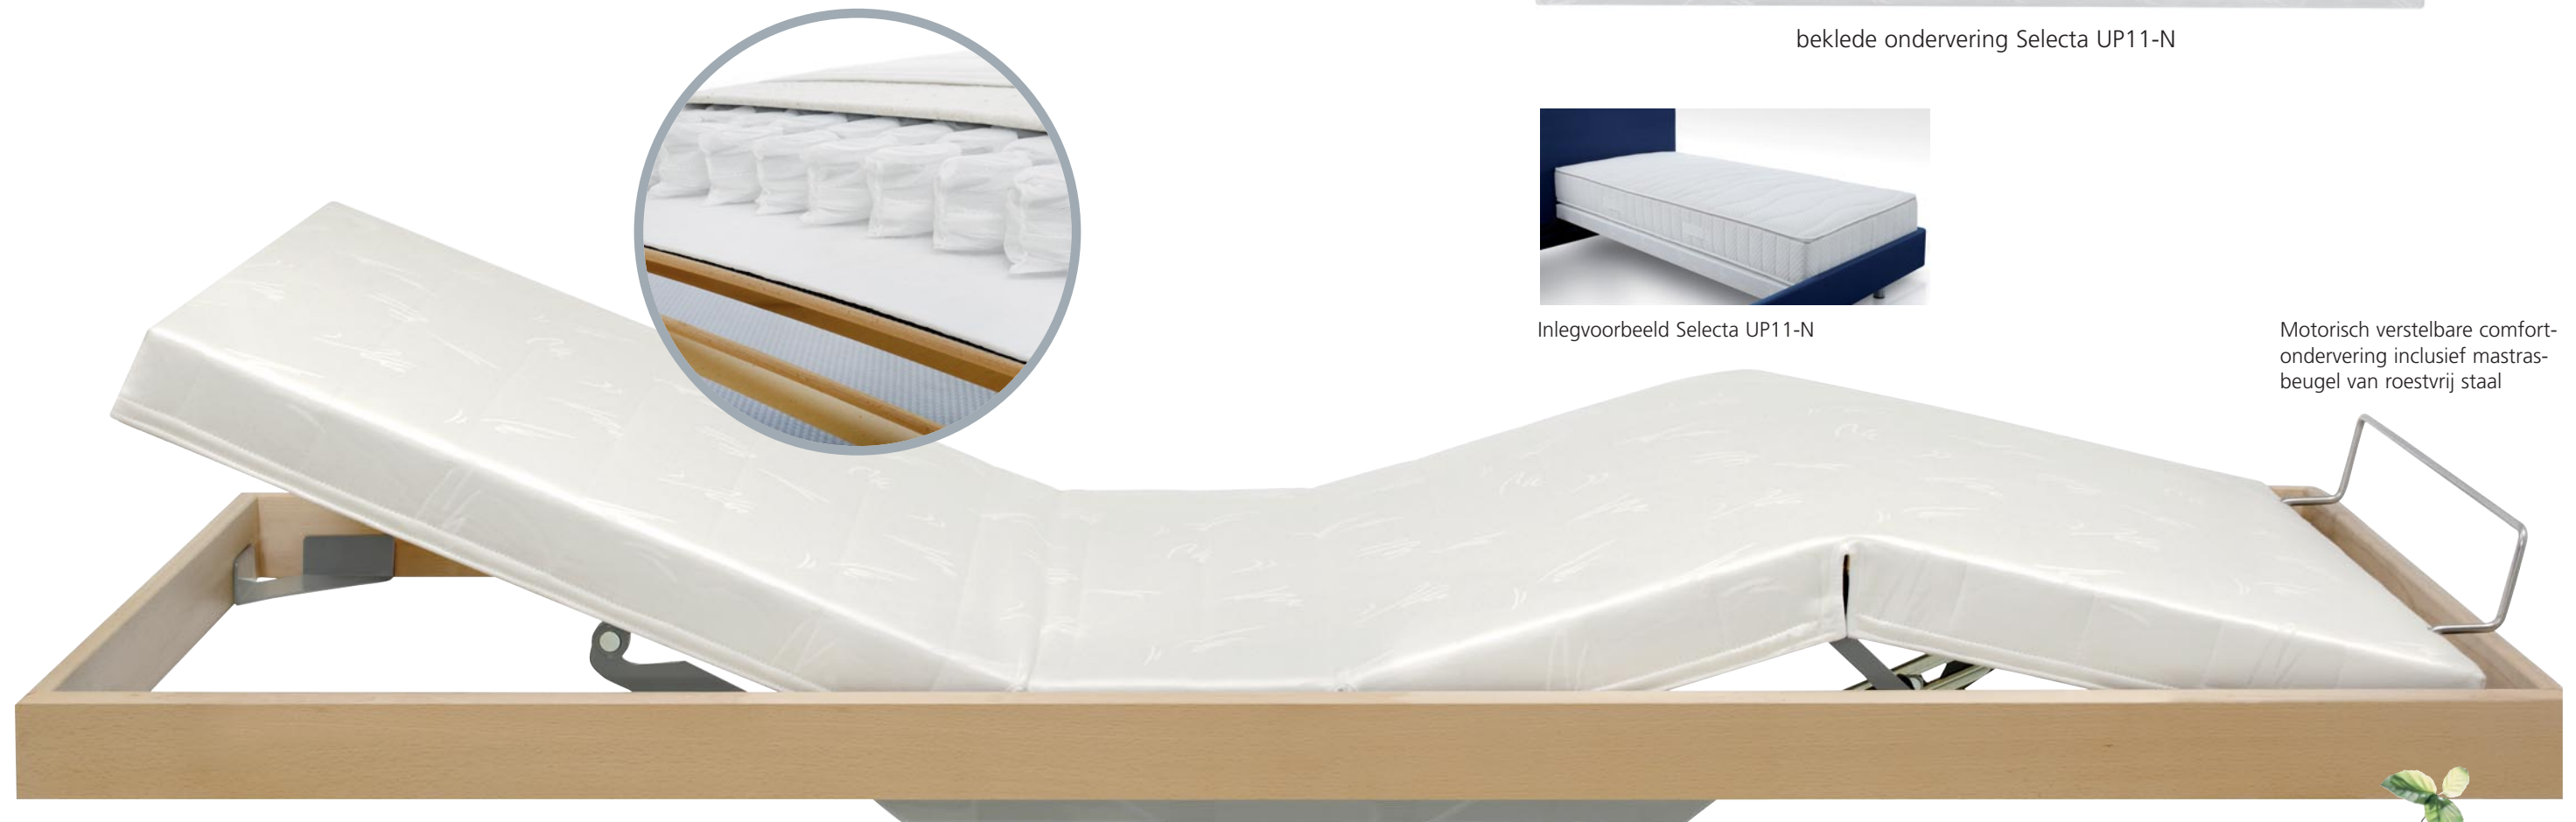

... omdat een goede dag 's nachts begint.

UP11 beklede ondervering

UP11

Selecta UP11 – de beklede ondervering met het boxspring-effect

Selecta UP11 is een beklede ondervering die de aandacht trekt door de dubbele vering binnenin: tonvormige pocketveerkern en houten veerlatten zijn perfect op elkaar afgestemd en zorgen in een harmonisch samenspel, met name met een pocketveerkernmatras, voor het zogenoemde 'boxspring-effect'. Een zeer hoog ligcomfort door een licht naschommelend liggevoel. Zorgvuldige verwerking en geselecteerde materialen, zoals bijv. hoogwaardig massief beukenhout, maken Selecta UP11 zeer stevig en duurzaam.

Boxspring-effect

=

bijv. Selecta tonvormige pocketveerkernmatras

+

beklede ondervering Selecta UP11-N

Inlegvoorbeeld Selecta UP11-N

Motorisch verstelbare comfort-
ondervering inclusief mastras-
beugel van roestvrij staal

Voor nog meer comfort: Selecta UP11 2-Matic

Fraai verwerkt massief beukenhout, houtoppervlak
behandeld met lijnolie voor een natuurlijke bescherming

Selecta UP11 – beklede ondervering

- Comfortabel, bekleed inlegframe met geïntegreerde dubbele vering
- Ligvlak van meervoudig verlijmd beuken-houten veerlatten met een puntelastische bedekking van tonvormige pocketveerkernen met hoogwaardige vliesafdekking
- Hoes van doorstikte hoogwaardige katoen-/viscose-weefsel, afneembaar en wasbaar
- Zeer stevige, verlijmd frameconstructie met deuvels
- Buitenframe van hoogwaardig massief beukenhout met geschuurd en geolied oppervlak (uitvoeringen 2-Matic, 3-Matic)
- Totale hoogte ca. 10 cm
- Made in Germany
- **Uitstekende prijs-kwaliteitverhouding**

De Selecta UP11 motor-comfortvarianten – gemakkelijk instelbaar via handchakelaar met snoer of draadloze handzender

3-Matic
Rug-, bovenbeen- en onderbeendeel individueel motorisch instelbaar, verkrijgbaar met handchakelaar met snoer* of draadloze handzender.