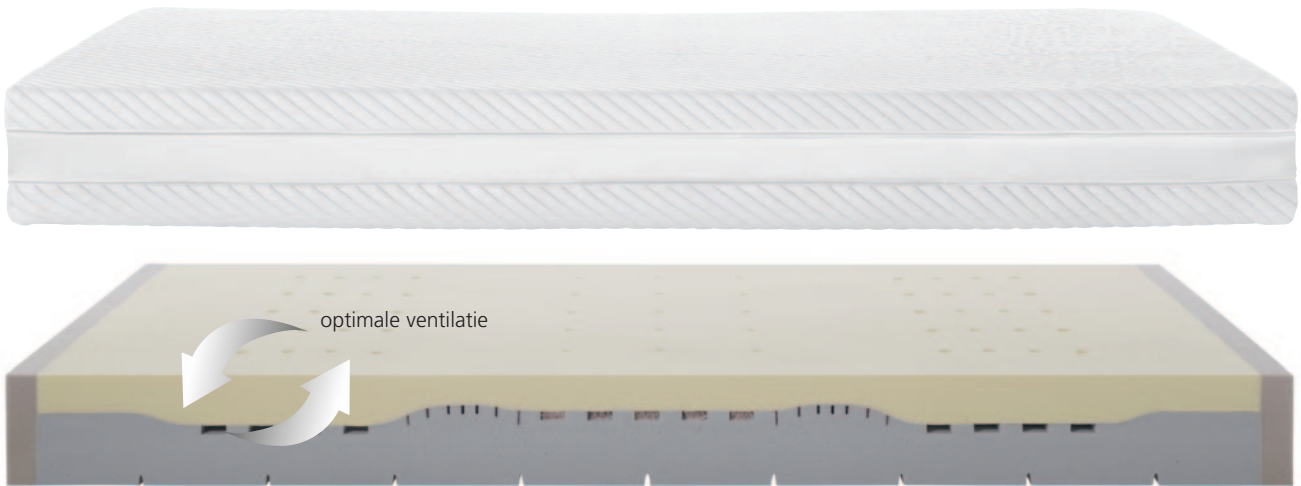

## V8 Visco-matras

- Combi-kern voor een optimaal druk ontlastende werking om aangenaam diep in weg te zakken. De HR-koudschuim laag met sojaolie zorgt voor de juiste ondersteuning, de visco-elastische laag heeft een uitstekende puntelasticiteit.
- Optimale ventilatie door verticale openingen in de visco-laag en sleuven in de matraskern in combinatie met het 3D breisel van de matrashoes.
- Op het lichaam afgestemde zones voor de juiste ondersteuning
- De nieuw ontwikkelde wasbare matrashoes maakt onderhoud heel eenvoudig
- Made in Germany

## V8 Visco-matras

De combi kern met speciaal op het lichaam afgestemde zones zorgt dankzij de hoge kwaliteit viscoschuim voor een uitstekende puntelasticiteit en druk-ontlasting. De 3D-constructie biedt optimale ondersteuning, ventilatie en comfort. Door het geïntegreerde ventilatiesysteem met verticale openingen in de visco-laag, sleuven in de matraskern en de speciale ventilatiestrook in de matrashoes ontstaat een aangenaam slaapklimaat.

### Wasbare hoes

Afwerking rondom S485

- Slijtvaste dubbeljersey, 25% viscose, 74% polyester, 1% elasthan
- Met geïntegreerde ventilatiestrook aan de zijkanten
- Afneembare hoes met twee ritsen
- Wasbaar op 60 °C

### Kern

- Combi-kern van hoogwaardig HR-koudschuim met sojaolie en een visco-elastische schuimlaag met een dichtheid van 85 kg/m<sup>3</sup>
- 3D-constructie, optimale ventilatie dankzij de verticale openingen in de visco-laag en sleuven in de kern
- Verdeeld in 7 aan het lichaam aangepaste functiezones
- Hoogte van de kern ca. 18 cm  
Hoogte incl. hoes ca. 19 cm
- Stevigheid: soft, medium, stevig