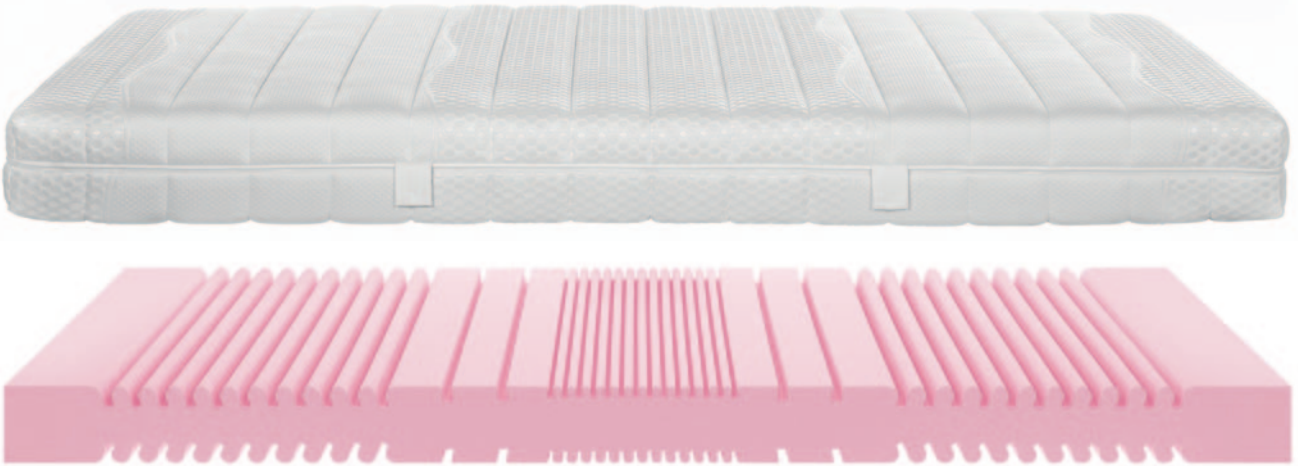

## S2 Schuimmatras

- Comfortabele allround kern van de beproefde Selecta kwaliteit
- Op het lichaam afgestemde zones voor de juiste ondersteuning
- Gemakkelijk te hanteren dankzij het geringe gewicht
- Temperatuur- en vochtregulerend vermogen
- Onderhoudsvriendelijk dankzij de afneembare, wasbare of reinigbare hoezen
- Made in Germany

## S2 Schuimmatras

Deze comfortabele allrounder is universeel inzetbaar en het geringe gewicht maakt hanteren van de matras eenvoudig. Een allrounder met jarenlange beproefde kwaliteit.

Selecta matrashoesen voelen zijdezacht aan en zijn bijzonder elastisch. Ze zorgen voor een optimale vochtregulatie.

### Wasbare hoes

- Afwerking rondom S860
- Stevige dubbeljersey, 59% polyester, 41% viscose
  - Doorstikt met ca. 400 g/m<sup>2</sup> klimaat regulerende vezels
  - Ritssluiting rondom
  - Afneembare hoes
  - Wasbaar op 60 °C

### Kern

- Elastische kern van comfortschuim met een dichtheid van 40 kg/m<sup>3</sup>
- Verdeeld in op het lichaam afgestemde zones
- Versterkte middenzone
- Comfortzone voor de schouders
- Ventilatie dankzij het oppervlak met dwarsprofiel
- Gemakkelijk te hanteren dankzij het geringe gewicht
- Hoogte van de kern ca. 13 cm, hoogte incl. hoes ca. 16 cm
- Stevigheid: soft, medium, stevig